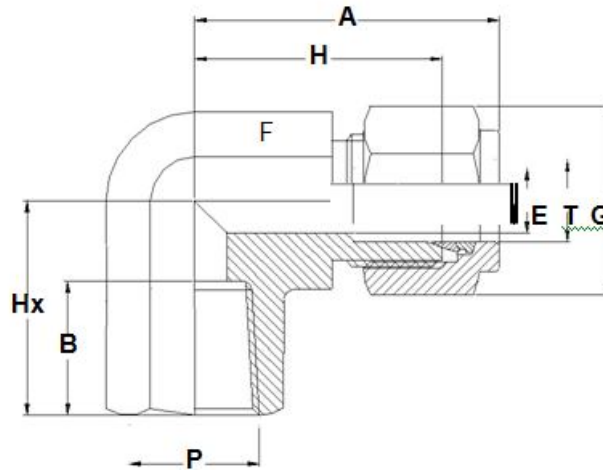

FEMALE CONNECTOR ELBOW

METRIC OD Tubes X Female NPT Threads

TUBE OD - T	P	A	B	E	F	G	H	Hx	PART NO.
mm	NPT (F)	mm	mm	mm	mm	mm	mm	mm	
3	1/8	24.6	10.4	2.4	14	11	18	19	3D-18-FELM
3	1/4	27.4	15	2.4	19	11	20.8	22.4	3D-14-FELM
6	1/8	27	10.4	4.8	14	14	19.6	19	6D-18-FELM
6	1/4	29.8	15	4.8	19	14	22.4	22.4	6D-14-FELM
6	1/2	34.6	19.8	4.8	27	14	27.2	28.5	6D-12-FELM
8	1/4	30.6	15	6.3	19	16	23.1	22.4	8D-14-FELM
8	3/8	32.6	15	6.3	22	16	25.1	22.4	8D-38-FELM
10	1/4	33.5	15	7.9	19	19	25.9	22.4	10D-14-FELM
10	3/8	33.5	15	7.9	22	19	25.9	22.4	10D-38-FELM
12	1/4	36	15	9.5	22	22	25.9	22.4	12D-14-FELM
12	3/8	36	15	9.5	22	22	25.9	22.4	12D-38-FELM
12	1/2	38.8	19.8	9.5	27	22	28.7	28.5	12D-12-FELM
16	1/2	39.5	19.8	12.7	27	25	29.7	28.5	16D-12-FELM
25	3/4	49	20.6	22.3	35	38	36.8	31.8	25D-34-FELM
25	1	53.6	25.4	22.3	41	38	41.4	38.1	25D-11-FELM