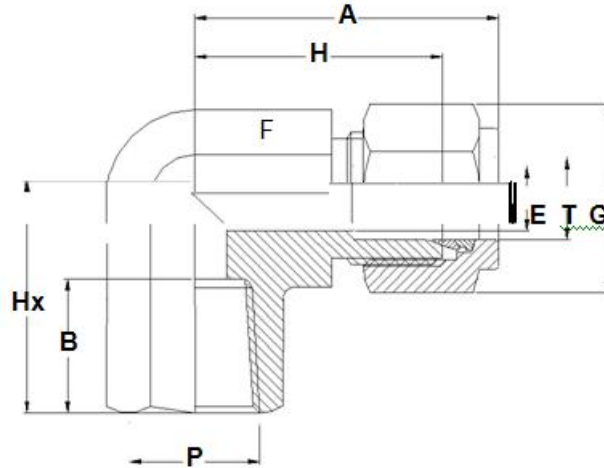

FEMALE CONNECTOR ELBOW

INCH OD Tubes X Female NPT Threads

TUBE OD - T	P	A	B	E	F	G	H	Hx	PART NO.
inch	NPT (F)	mm	mm	mm	mm	mm	mm	mm	
1/8	1/8	24.6	10.4	2.4	14	11	18	19	18I-FELM
1/8	1/4	27.4	15	2.4	19	11	20.8	22.4	18I-14-FELM
1/4	1/8	26.9	10.4	4.8	14	14	19.6	19	14I-18-FELM
1/4	1/4	29.7	15	4.8	19	14	22.4	22.4	14I-FELM
1/4	3/8	31.8	15	4.8	22	14	24.4	22.4	38I-38-FELM
1/4	1/2	34.6	19.8	4.8	27	14	27.2	28.5	14I-12-FELM
3/8	1/8	30.5	10.4	7.1	17	17	23.2	19.1	38I-18-FELM
3/8	1/4	31.2	15	7.1	19	17	23.9	22.4	38I-14-FELM
3/8	3/8	33.3	15	7.1	22	17	25.9	22.4	38I-FELM
3/8	1/2	36	19.8	7.1	27	17	28.7	28.5	38I-12-FELM
1/2	1/4	36	15	7.1	22	22	25.9	22.4	12I-14-FELM
1/2	3/8	36	15	10.4	22	22	25.9	22.4	12I-38-FELM
1/2	1/2	38.9	19.8	10.4	17	22	28.7	28.5	12I-FELM
3/4	1/2	39.9	19.8	15.8	27	28.5	29.7	28.5	34I-12-FELM
3/4	3/4	44.7	20.6	15.8	35	28.5	34.6	31.8	34I-FELM
1	3/4	49	20.6	22.3	35	38	36.8	31.8	11I-34-FELM
1	1	53.6	25.4	22.3	41	38	41.4	38.1	11I-FELM